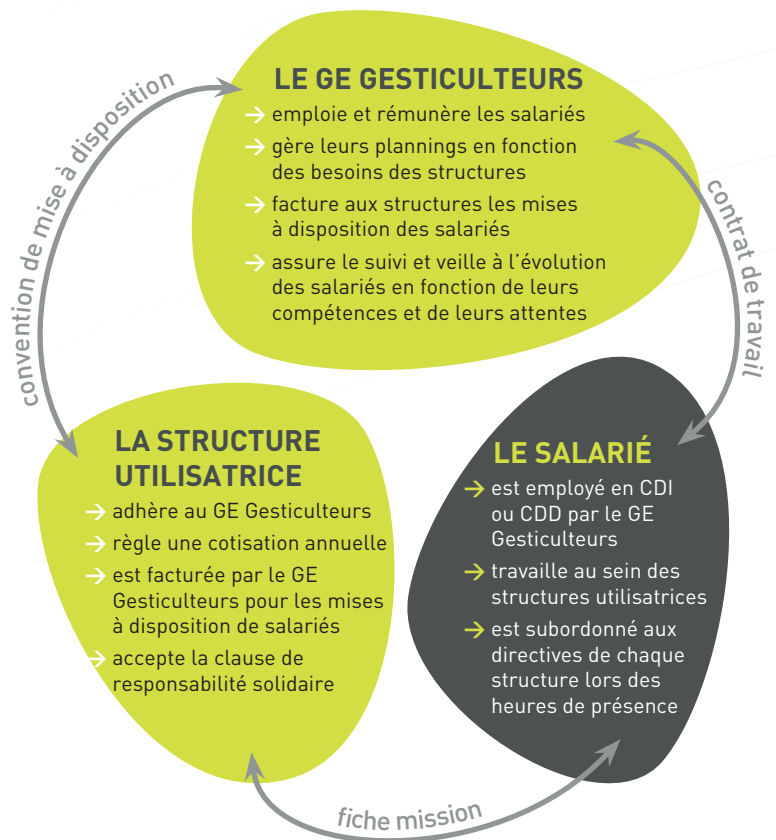

LES SALARIÉS

- 1 directrice,
- 1 responsable de la coordination et de l'administration,
- 1 administratrice de production,
- 2 chargées d'administration et de production,
- 1 attachée d'administration,
- 2 chargées de diffusion.

Groupement
d'employeurs
culturels en
Bretagne

TEL

02
30
96
12
23

35600
Redon

5 rue
Jacques
Prado

bienvenue @gesticulateurs.org
www.gesticulateurs.org

f GESTICULATEURS

UN GROUPEMENT D'EMPLOYEURS C'EST QUOI ?

Créé par une loi de 1985, le GE est un outil de "mise à disposition de personnel" réglementé qui permet à des employeurs de se regrouper pour embaucher en commun un ou plusieurs salariés.

ET À QUOI ÇA SERT ?